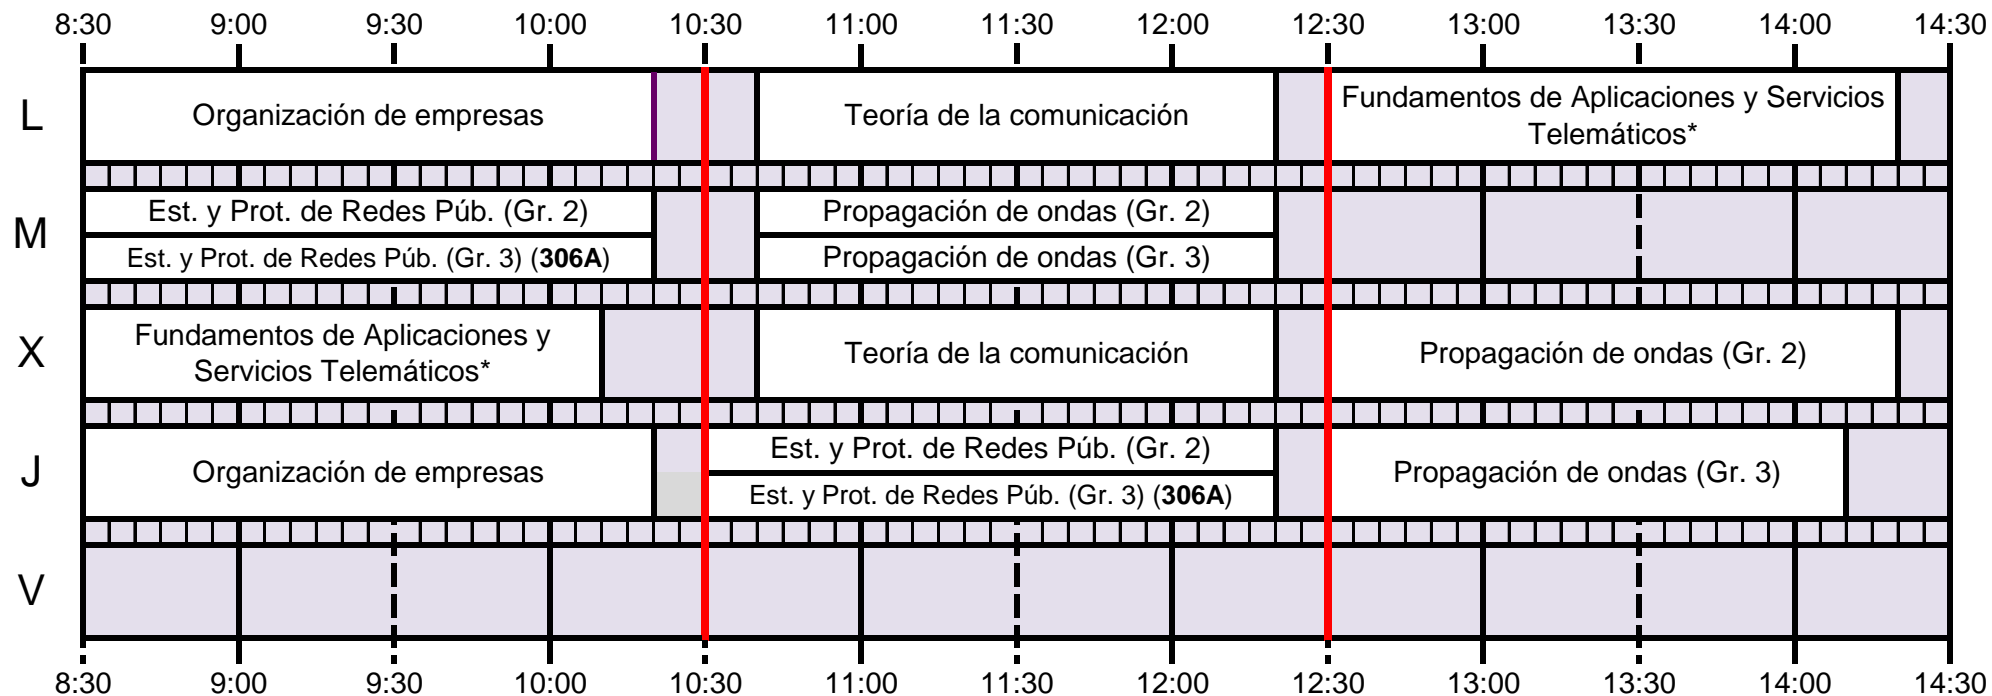

Grado en Ingeniería de las Tecnologías de Telecomunicación

* FAST se imparte en aula durante 4 semanas

* FAST se imparte en aula durante 4 semanas

*Hasta completar 45h

*Hasta completar 45h

TELEMÁTICA

SISTEMAS DE TELECOMUNICACIÓN + SISTEMAS ELECTRÓNICOS+ SONIDO E IMAGEN

*Hasta completar 45 horas

TELEMÁTICA + SONIDO E IMAGEN

SISTEMAS DE TELECOMUNICACIÓN + SISTEMAS ELECTRÓNICOS

OPTATIVAS COMUNES

OPTATIVAS COMUNES

OPTATIVAS COMUNES