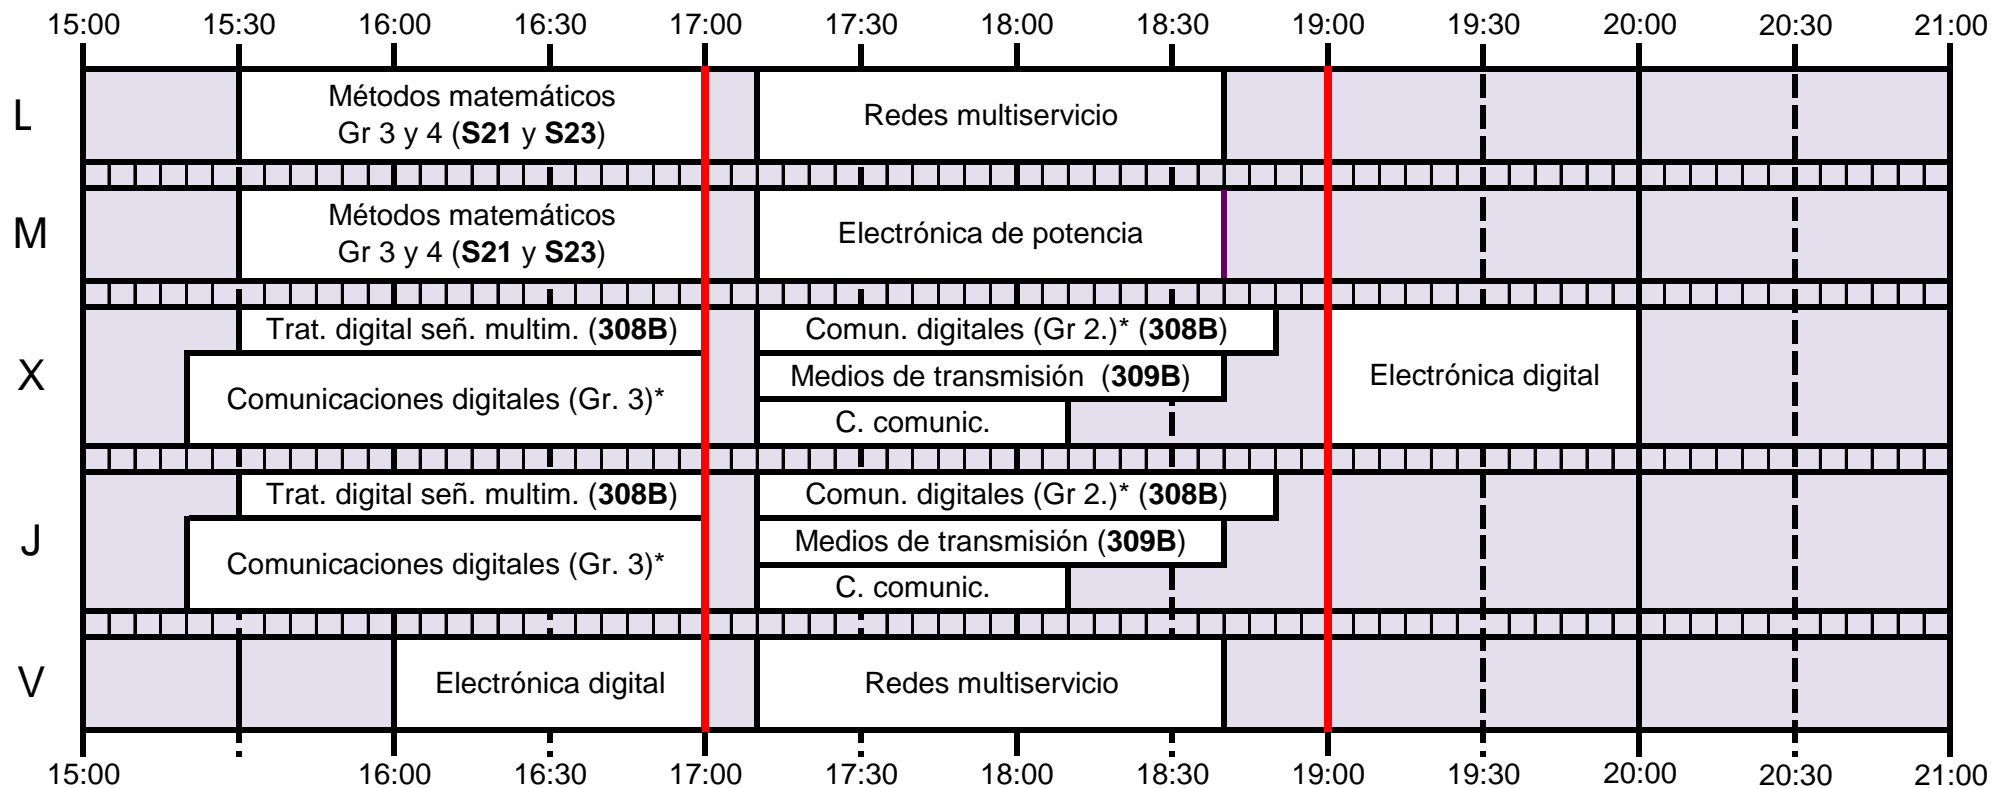

Grado en Ingeniería de las Tecnologías de Telecomunicación

* FAST se imparte en aula durante 4 semanas

* FAST se imparte en aula durante 4 semanas

*Hasta completar 45h

*Hasta completar 45h

TELEMÁTICA

SISTEMAS DE TELECOMUNICACIÓN + SISTEMAS ELECTRÓNICOS+ SONIDO E IMAGEN

*Hasta completar 45 horas

TELEMÁTICA + SONIDO E IMAGEN

SISTEMAS DE TELECOMUNICACIÓN + SISTEMAS ELECTRÓNICOS

OPTATIVAS COMUNES

OPTATIVAS COMUNES

OPTATIVAS COMUNES