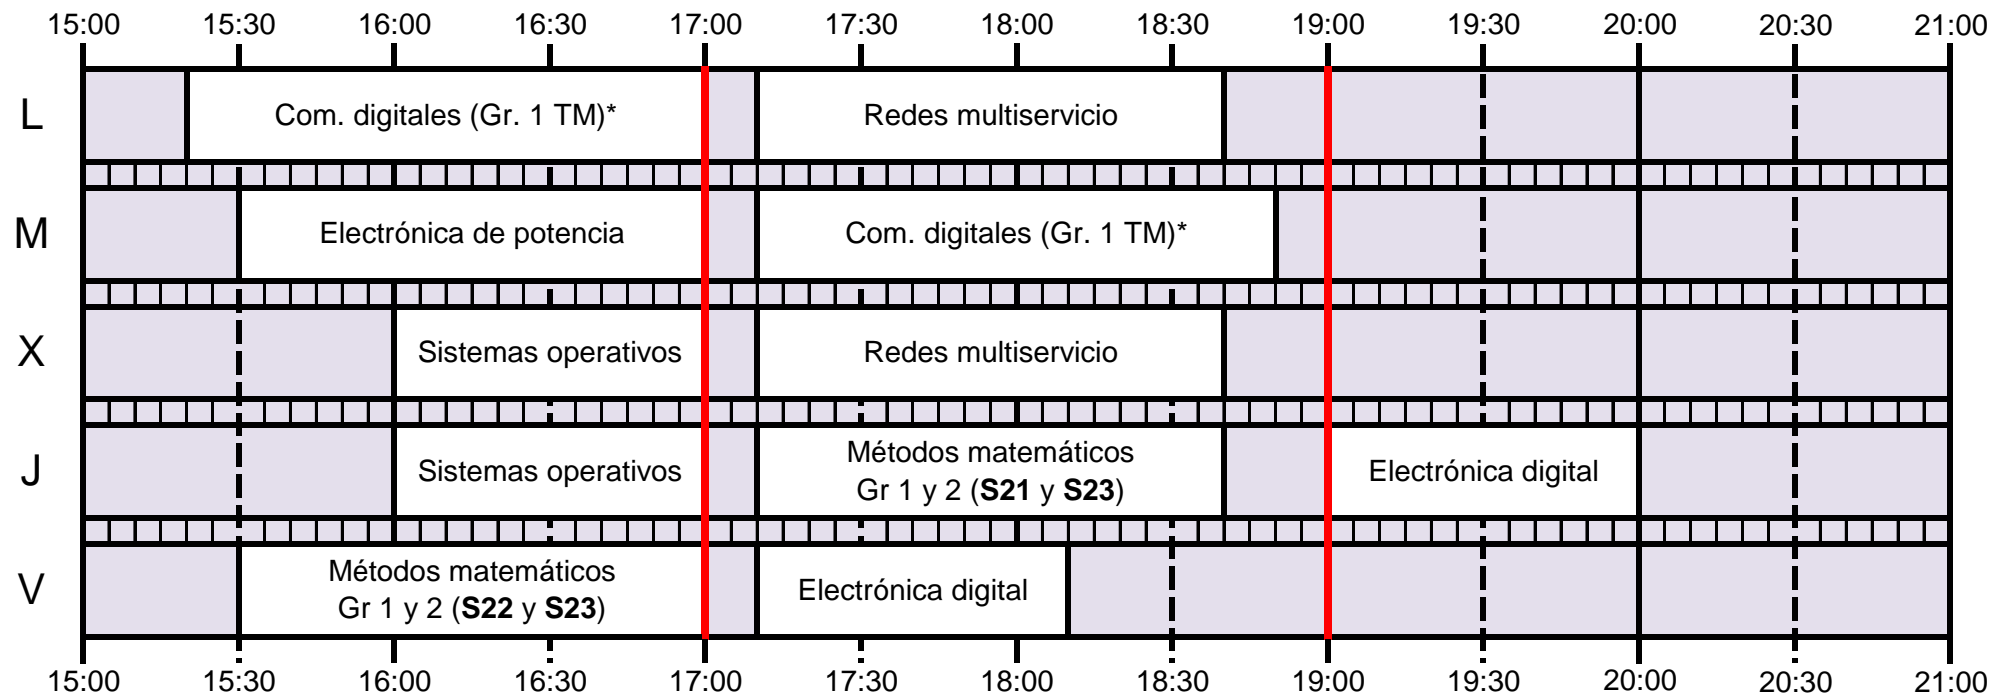

Grado en Ingeniería de las Tecnologías de Telecomunicación

* FAST se imparte en aula durante 4 semanas

* FAST se imparte en aula durante 4 semanas

*Hasta completar 45h

*Hasta completar 45h

TELEMÁTICA

SISTEMAS DE TELECOMUNICACIÓN + SISTEMAS ELECTRÓNICOS+ SONIDO E IMAGEN

*Hasta completar 45 horas

TELEMÁTICA + SONIDO E IMAGEN

SISTEMAS DE TELECOMUNICACIÓN + SISTEMAS ELECTRÓNICOS

OPTATIVAS COMUNES

OPTATIVAS COMUNES

OPTATIVAS COMUNES