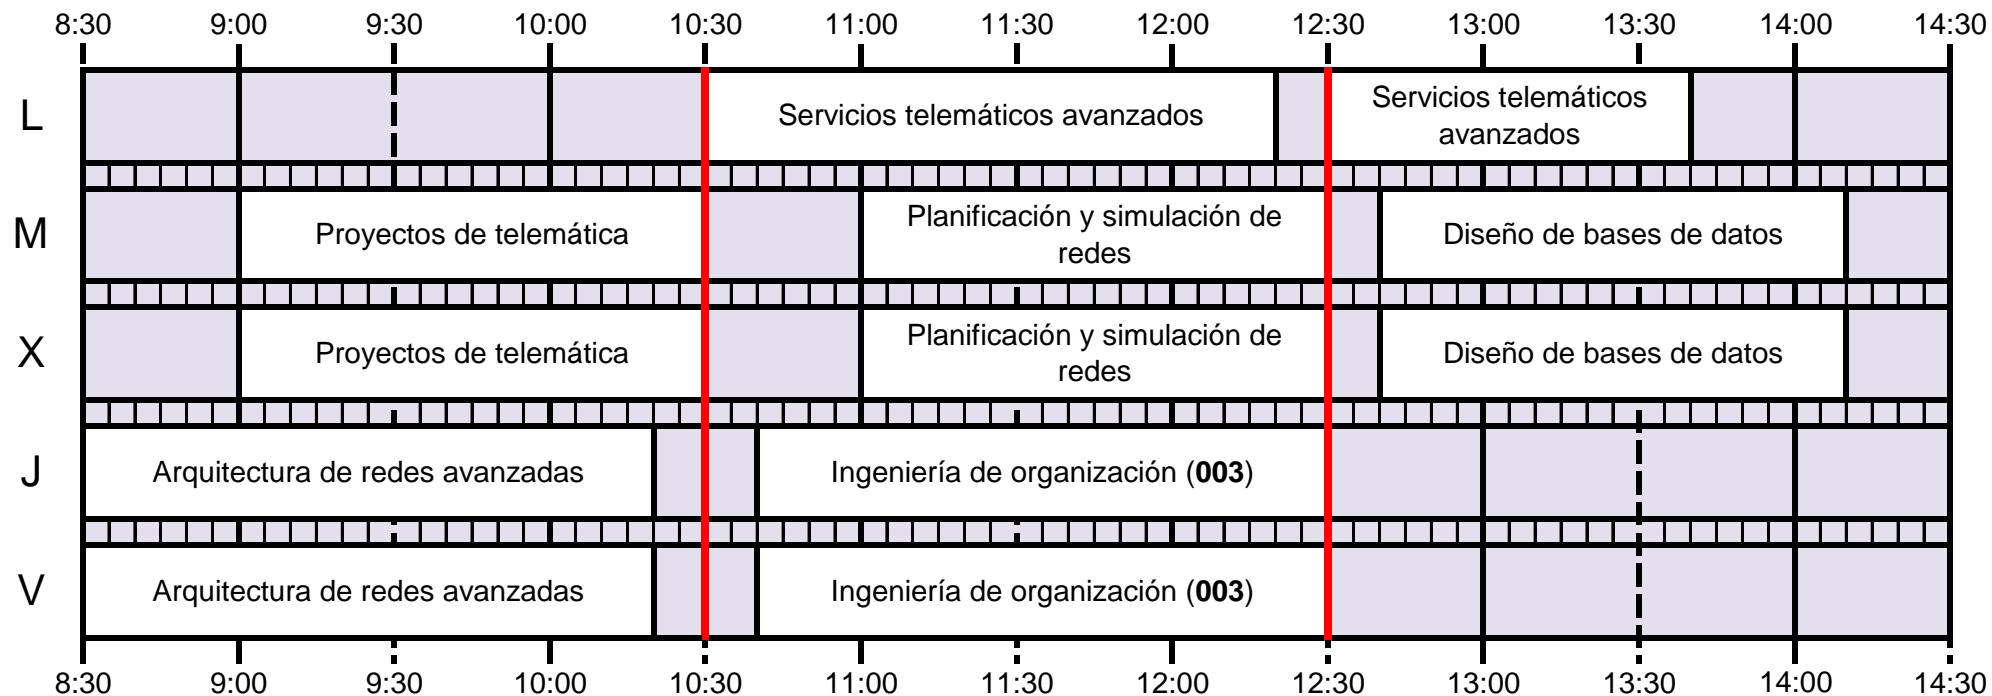

Grado en Ingeniería de las Tecnologías de Telecomunicación

* FAST se imparte en aula durante 4 semanas

* FAST se imparte en aula durante 4 semanas

*Hasta completar 45h

*Hasta completar 45h

TELEMÁTICA

SISTEMAS DE TELECOMUNICACIÓN + SISTEMAS ELECTRÓNICOS+ SONIDO E IMAGEN

*Hasta completar 45 horas

TELEMÁTICA + SONIDO E IMAGEN

SISTEMAS DE TELECOMUNICACIÓN + SISTEMAS ELECTRÓNICOS

OPTATIVAS COMUNES

OPTATIVAS COMUNES

OPTATIVAS COMUNES