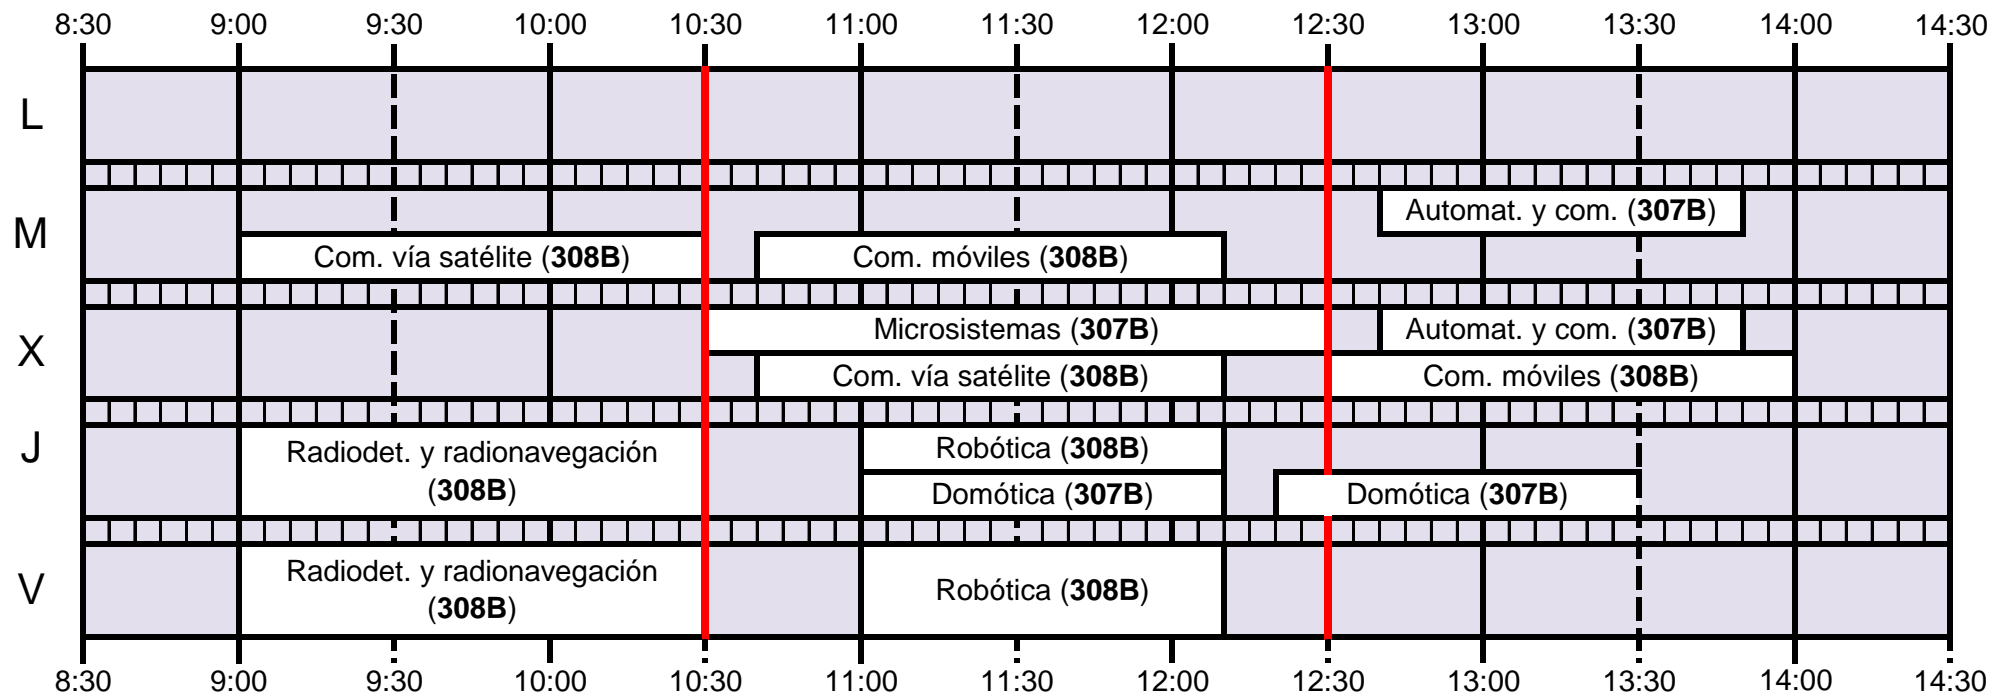

Grado en Ingeniería de las Tecnologías de Telecomunicación

* FAST se imparte en aula durante 4 semanas

* FAST se imparte en aula durante 4 semanas

*Hasta completar 45h

*Hasta completar 45h

TELEMÁTICA

SISTEMAS DE TELECOMUNICACIÓN + SISTEMAS ELECTRÓNICOS+ SONIDO E IMAGEN

*Hasta completar 45 horas

TELEMÁTICA + SONIDO E IMAGEN

SISTEMAS DE TELECOMUNICACIÓN + SISTEMAS ELECTRÓNICOS

OPTATIVAS COMUNES

OPTATIVAS COMUNES

OPTATIVAS COMUNES