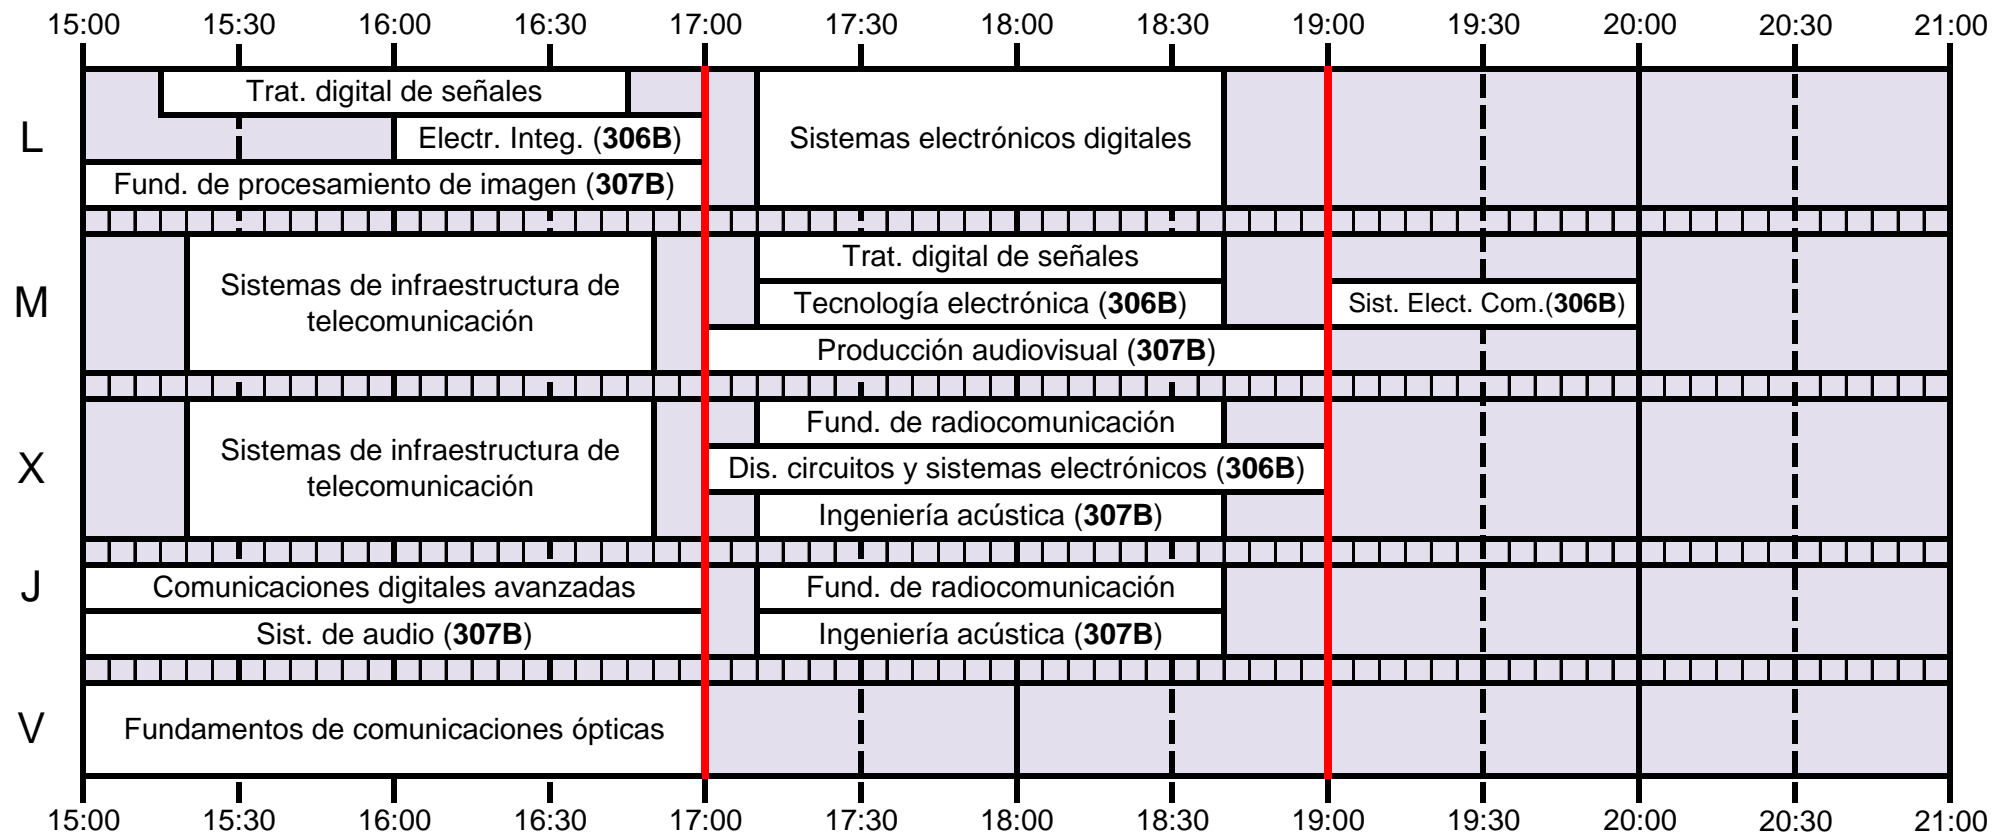

Grado en Ingeniería de las Tecnologías de Telecomunicación

* FAST se imparte en aula durante 4 semanas

* FAST se imparte en aula durante 4 semanas

*Hasta completar 45h

*Hasta completar 45h

TELEMÁTICA

SISTEMAS DE TELECOMUNICACIÓN + SISTEMAS ELECTRÓNICOS+ SONIDO E IMAGEN

*Hasta completar 45 horas

TELEMÁTICA + SONIDO E IMAGEN

SISTEMAS DE TELECOMUNICACIÓN + SISTEMAS ELECTRÓNICOS

OPTATIVAS COMUNES

OPTATIVAS COMUNES

OPTATIVAS COMUNES