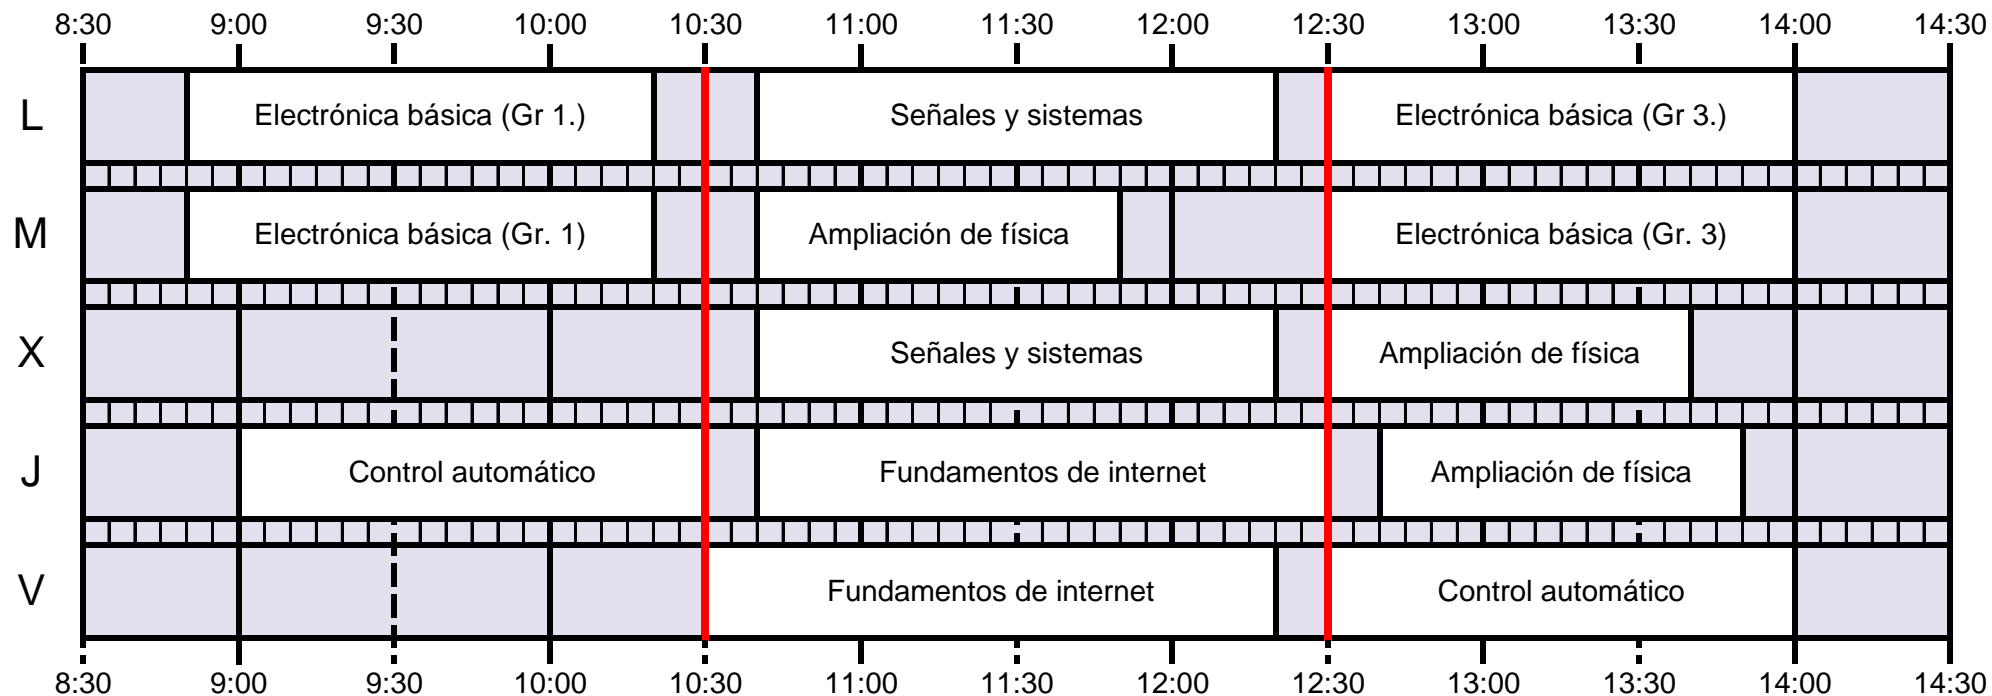

Grado en Ingeniería de las Tecnologías de Telecomunicación

* FAST se imparte en aula durante 4 semanas

* FAST se imparte en aula durante 4 semanas

*Hasta completar 45h

*Hasta completar 45h

TELEMÁTICA

SISTEMAS DE TELECOMUNICACIÓN + SISTEMAS ELECTRÓNICOS+ SONIDO E IMAGEN

*Hasta completar 45 horas

TELEMÁTICA + SONIDO E IMAGEN

SISTEMAS DE TELECOMUNICACIÓN + SISTEMAS ELECTRÓNICOS

OPTATIVAS COMUNES

OPTATIVAS COMUNES

OPTATIVAS COMUNES