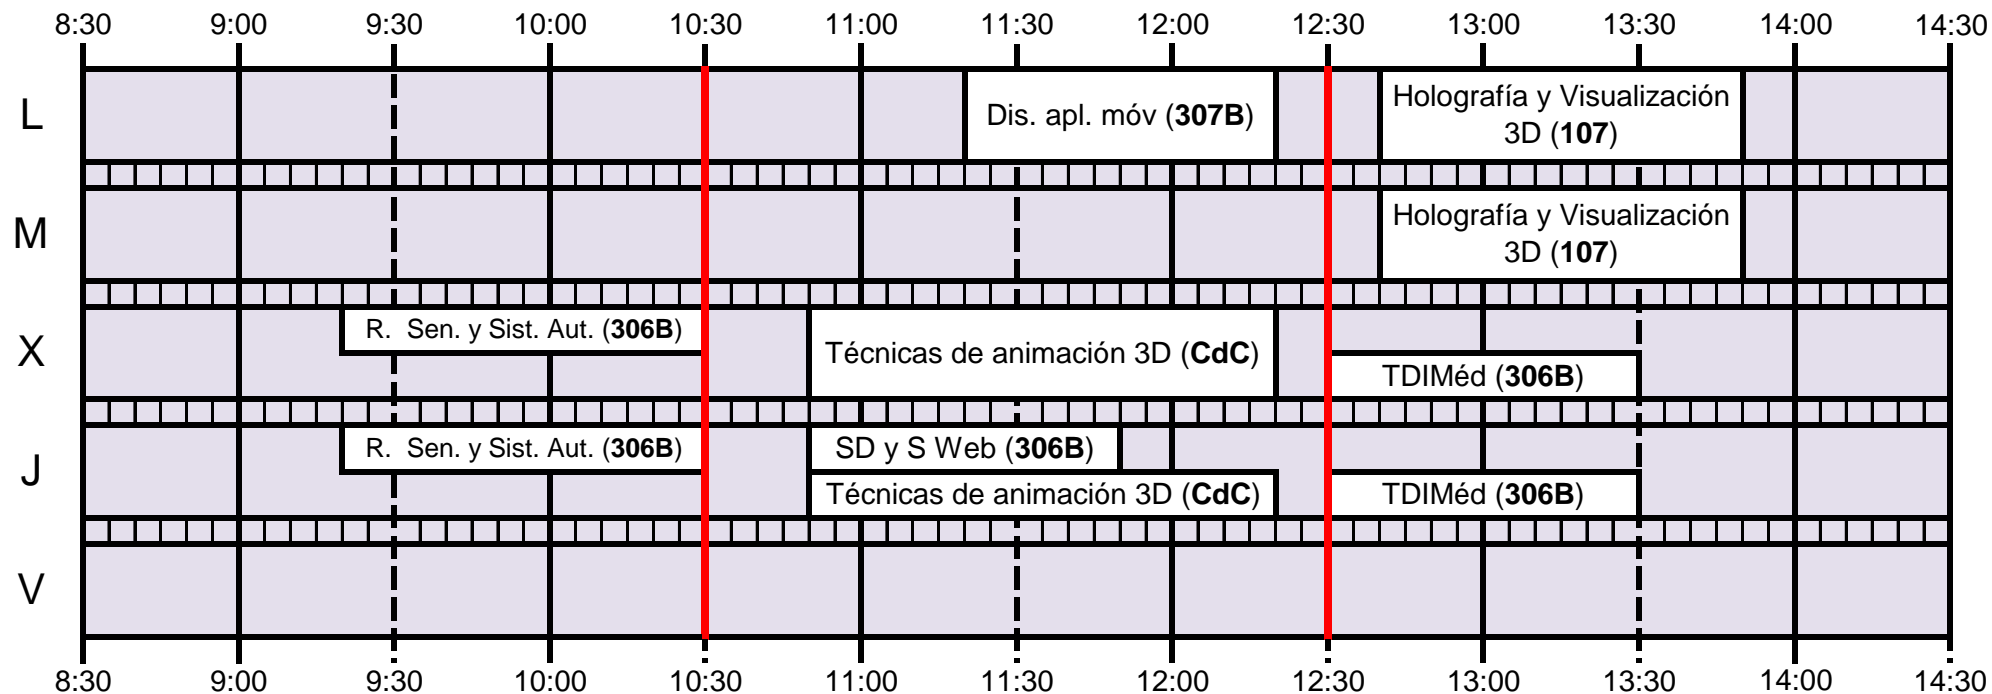

Grado en Ingeniería de las Tecnologías de Telecomunicación

* FAST se imparte en aula durante 4 semanas

* FAST se imparte en aula durante 4 semanas

*Hasta completar 45h

*Hasta completar 45h

TELEMÁTICA

SISTEMAS DE TELECOMUNICACIÓN + SISTEMAS ELECTRÓNICOS+ SONIDO E IMAGEN

*Hasta completar 45 horas

TELEMÁTICA + SONIDO E IMAGEN

SISTEMAS DE TELECOMUNICACIÓN + SISTEMAS ELECTRÓNICOS

OPTATIVAS COMUNES

OPTATIVAS COMUNES

OPTATIVAS COMUNES