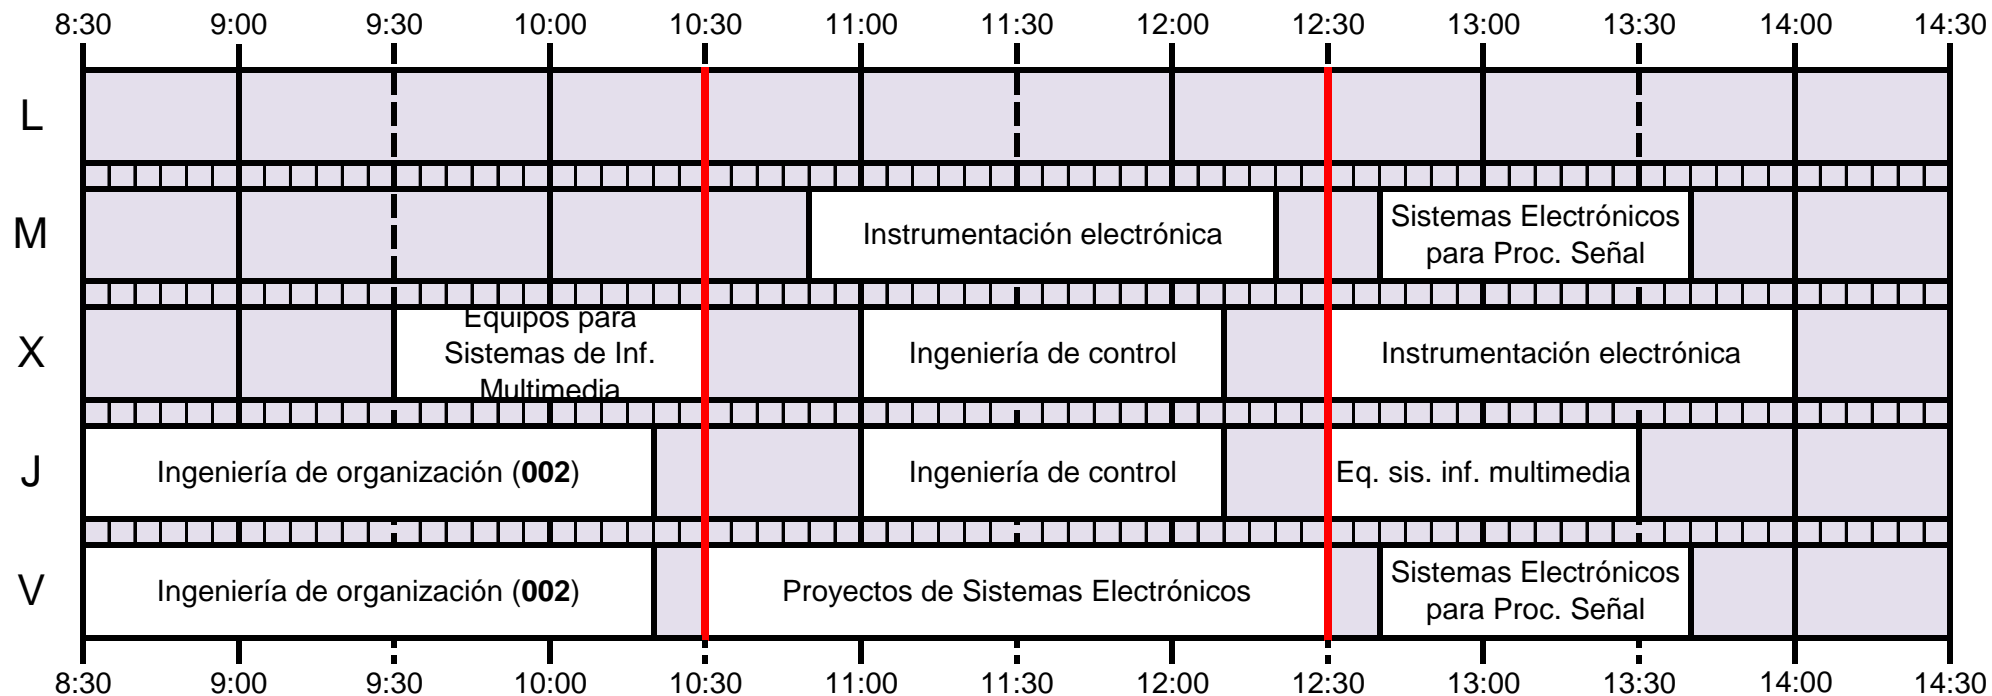

Grado en Ingeniería de las Tecnologías de Telecomunicación

* FAST se imparte en aula durante 4 semanas

* FAST se imparte en aula durante 4 semanas

*Hasta completar 45h

*Hasta completar 45h

TELEMÁTICA

SISTEMAS DE TELECOMUNICACIÓN + SISTEMAS ELECTRÓNICOS+ SONIDO E IMAGEN

*Hasta completar 45 horas

TELEMÁTICA + SONIDO E IMAGEN

SISTEMAS DE TELECOMUNICACIÓN + SISTEMAS ELECTRÓNICOS

OPTATIVAS COMUNES

OPTATIVAS COMUNES

OPTATIVAS COMUNES