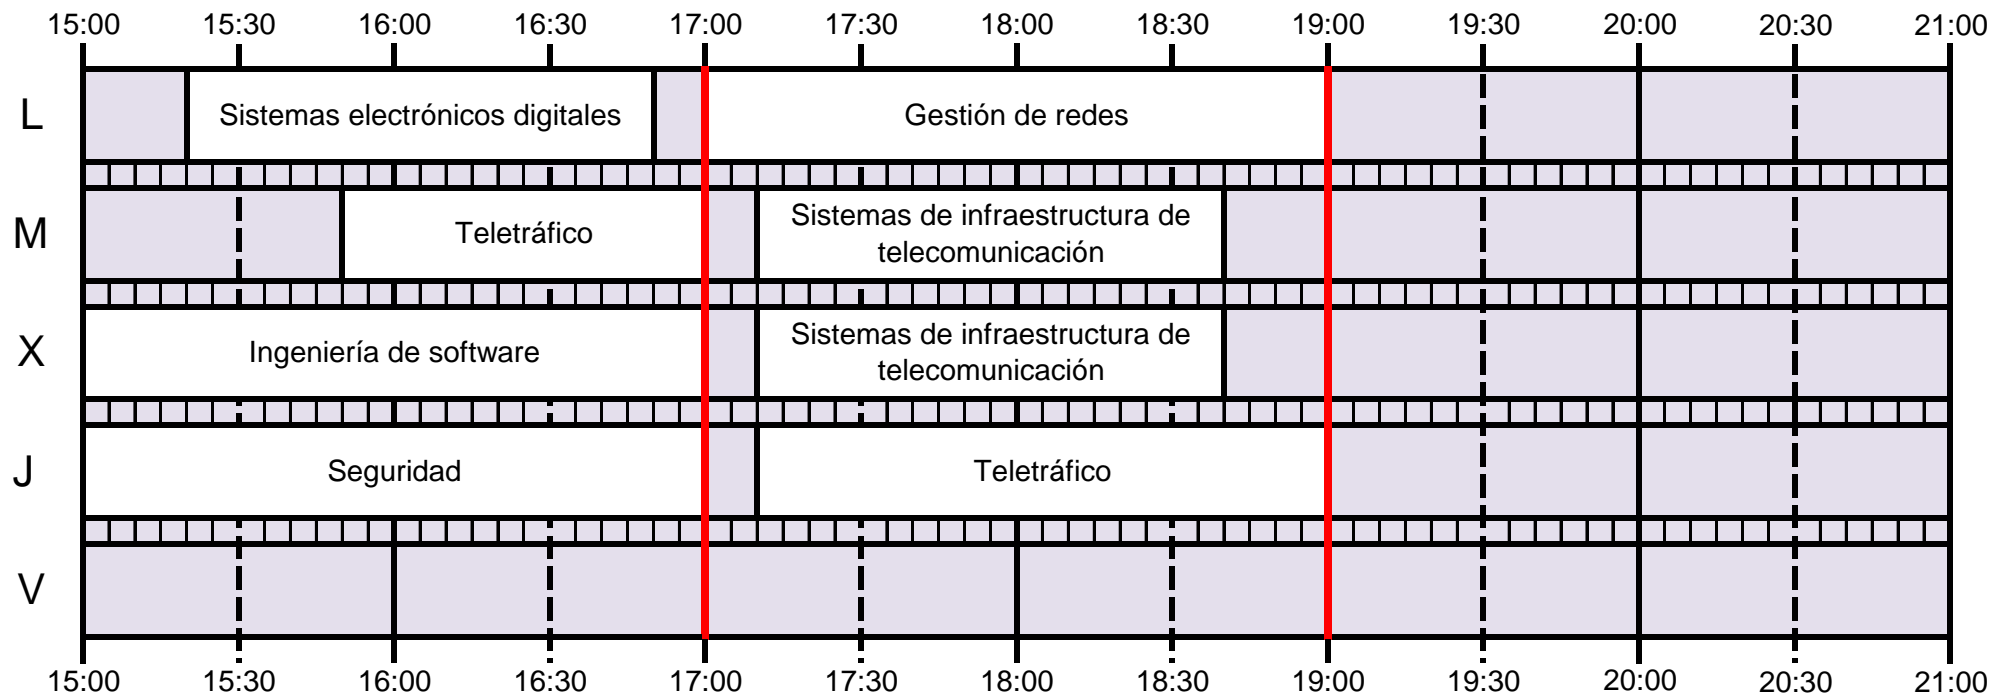

Grado en Ingeniería de las Tecnologías de Telecomunicación

* FAST se imparte en aula durante 4 semanas

* FAST se imparte en aula durante 4 semanas

*Hasta completar 45h

*Hasta completar 45h

TELEMÁTICA

SISTEMAS DE TELECOMUNICACIÓN + SISTEMAS ELECTRÓNICOS+ SONIDO E IMAGEN

*Hasta completar 45 horas

TELEMÁTICA + SONIDO E IMAGEN

SISTEMAS DE TELECOMUNICACIÓN + SISTEMAS ELECTRÓNICOS

OPTATIVAS COMUNES

OPTATIVAS COMUNES

OPTATIVAS COMUNES