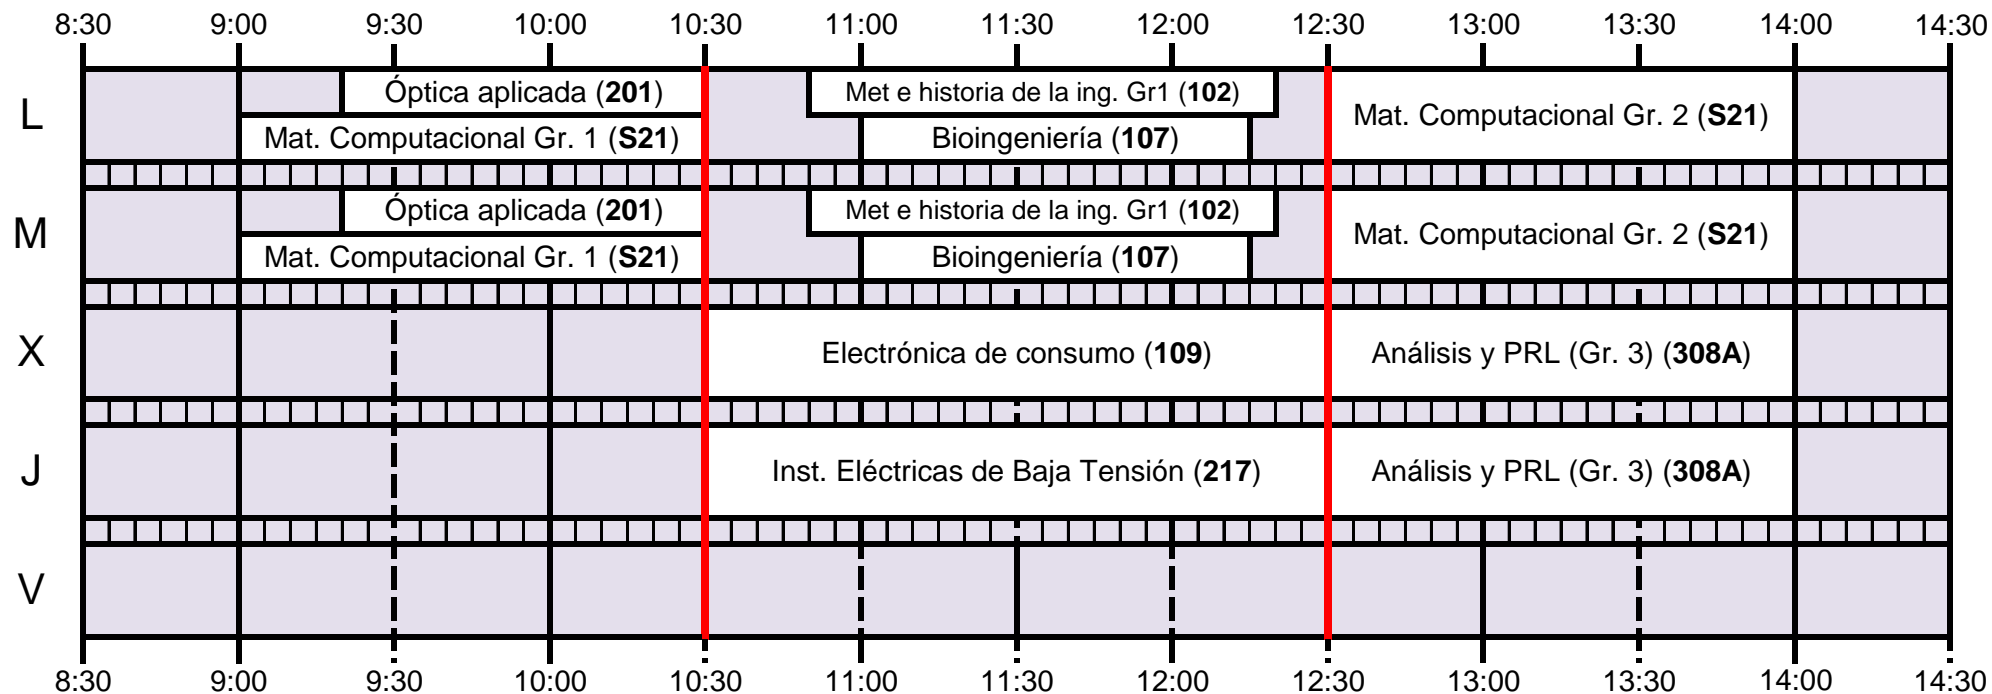

Grado en Ingeniería de las Tecnologías de Telecomunicación

* FAST se imparte en aula durante 4 semanas

* FAST se imparte en aula durante 4 semanas

*Hasta completar 45h

*Hasta completar 45h

TELEMÁTICA

SISTEMAS DE TELECOMUNICACIÓN + SISTEMAS ELECTRÓNICOS+ SONIDO E IMAGEN

*Hasta completar 45 horas

TELEMÁTICA + SONIDO E IMAGEN

SISTEMAS DE TELECOMUNICACIÓN + SISTEMAS ELECTRÓNICOS

OPTATIVAS COMUNES

OPTATIVAS COMUNES

OPTATIVAS COMUNES