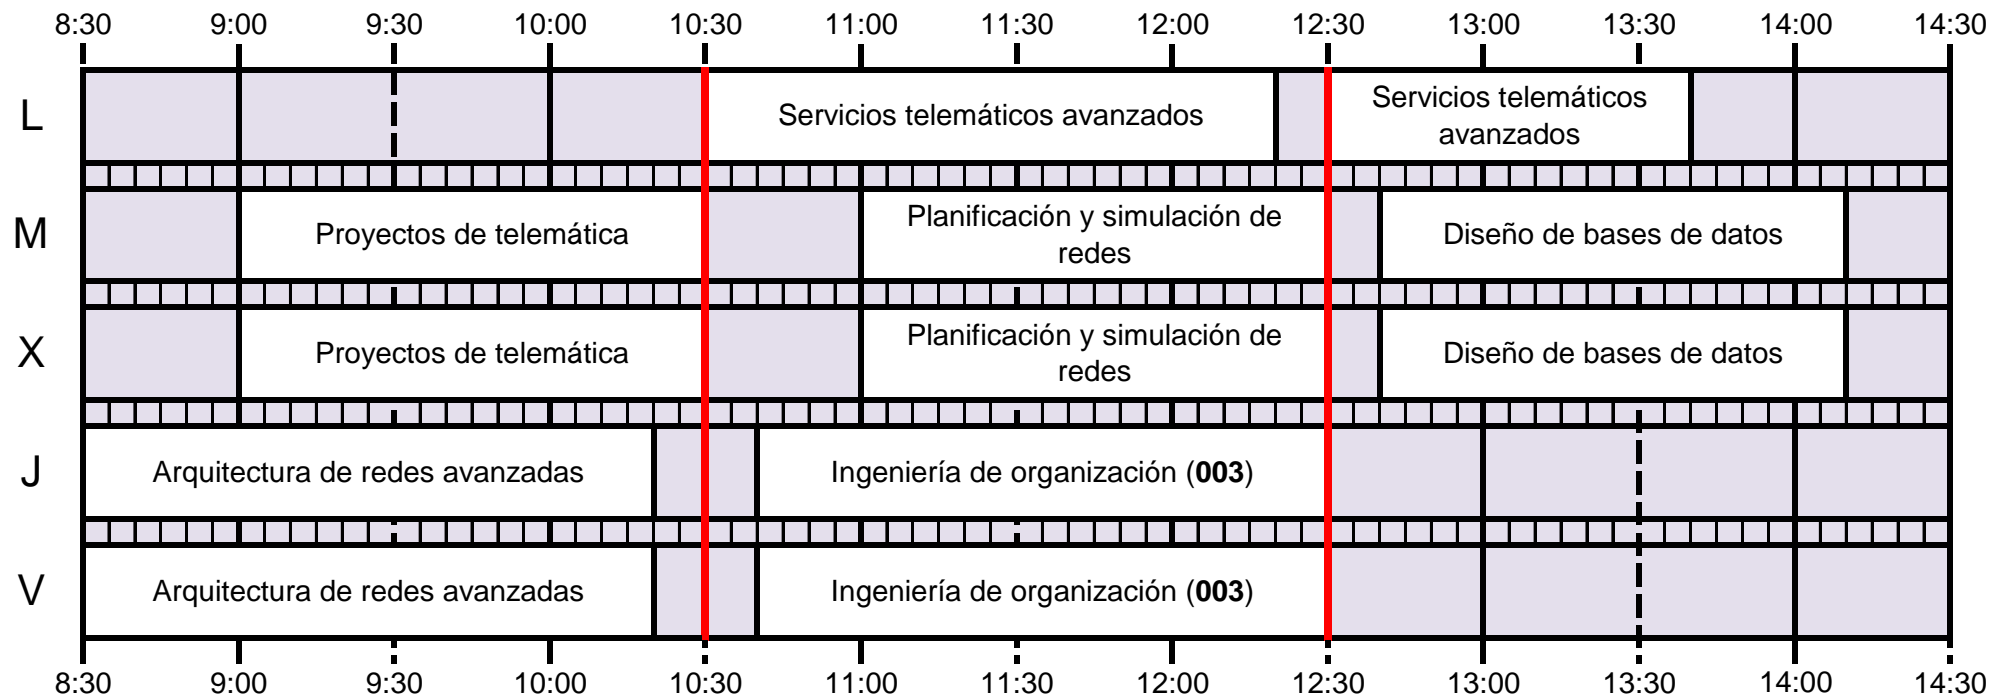

Grado en Ingeniería de las Tecnologías de Telecomunicación

* FAST se imparte en aula durante 4 semanas

* FAST se imparte en aula durante 4 semanas

*Hasta completar 45h

*Hasta completar 45h

TELEMÁTICA

SISTEMAS DE TELECOMUNICACIÓN + SISTEMAS ELECTRÓNICOS+ SONIDO E IMAGEN

*Hasta completar 45 horas

TELEMÁTICA + SONIDO E IMAGEN

SISTEMAS DE TELECOMUNICACIÓN + SISTEMAS ELECTRÓNICOS

OPTATIVAS COMUNES

OPTATIVAS COMUNES

OPTATIVAS COMUNES