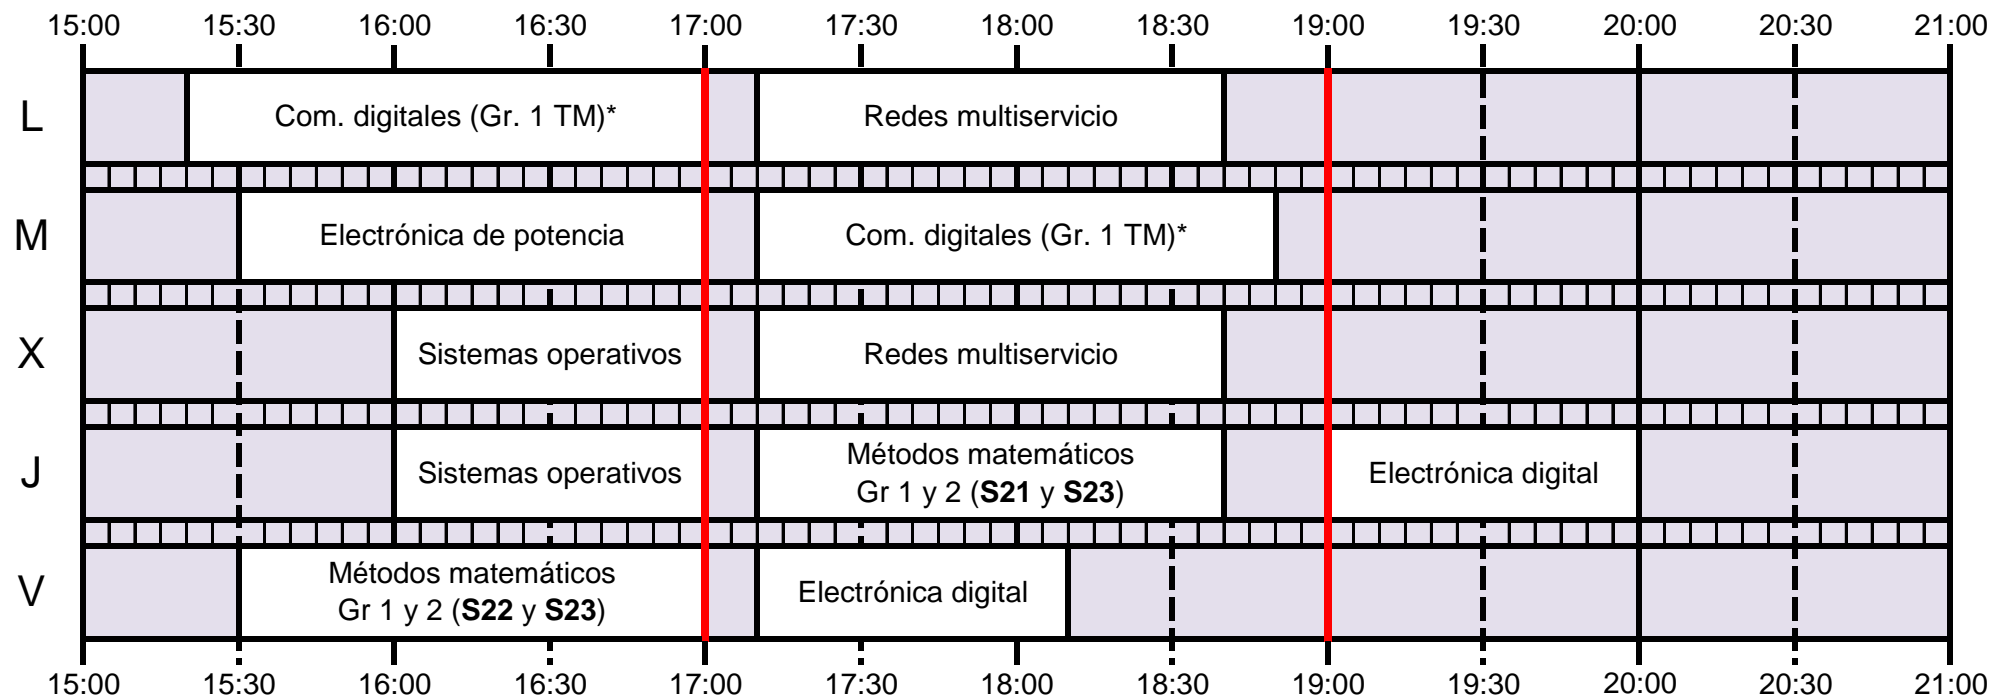

Grado en Ingeniería de las Tecnologías de Telecomunicación

* FAST se imparte en aula durante 4 semanas

* FAST se imparte en aula durante 4 semanas

*Hasta completar 45h

*Hasta completar 45h

TELEMÁTICA

SISTEMAS DE TELECOMUNICACIÓN + SISTEMAS ELECTRÓNICOS+ SONIDO E IMAGEN

*Hasta completar 45 horas

TELEMÁTICA + SONIDO E IMAGEN

SISTEMAS DE TELECOMUNICACIÓN + SISTEMAS ELECTRÓNICOS

OPTATIVAS COMUNES

OPTATIVAS COMUNES

OPTATIVAS COMUNES