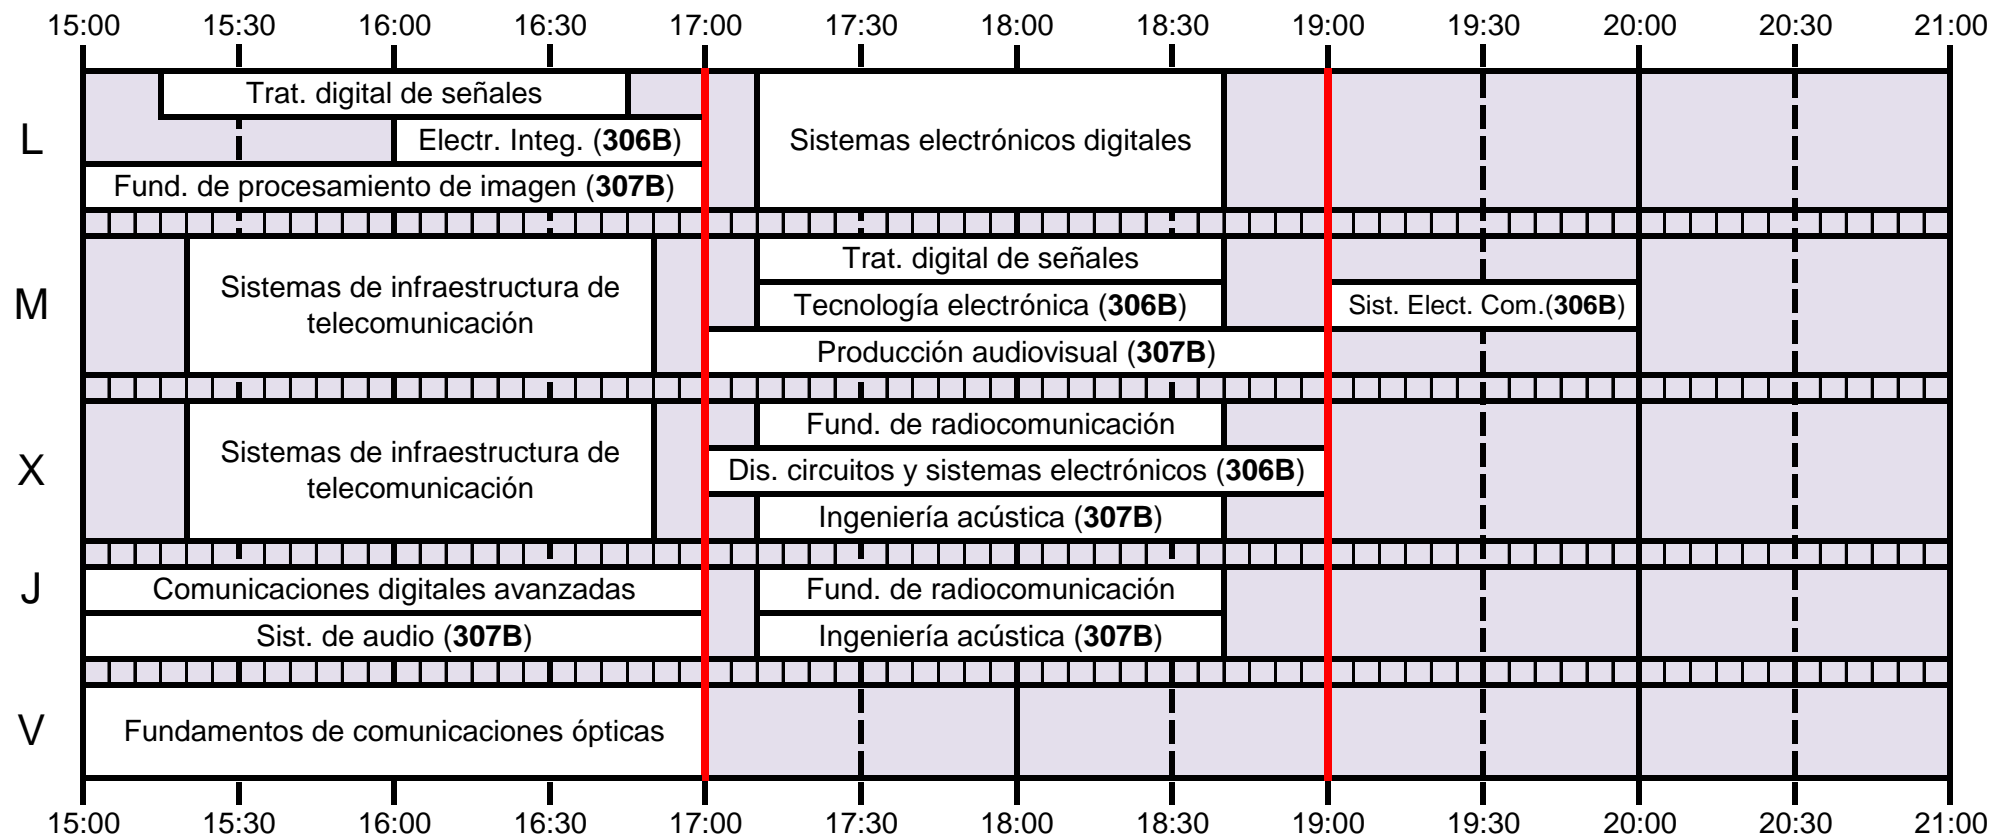

Grado en Ingeniería de las Tecnologías de Telecomunicación

* FAST se imparte en aula durante 4 semanas

* FAST se imparte en aula durante 4 semanas

*Hasta completar 45h

*Hasta completar 45h

TELEMÁTICA

SISTEMAS DE TELECOMUNICACIÓN + SISTEMAS ELECTRÓNICOS+ SONIDO E IMAGEN

*Hasta completar 45 horas

TELEMÁTICA + SONIDO E IMAGEN

SISTEMAS DE TELECOMUNICACIÓN + SISTEMAS ELECTRÓNICOS

OPTATIVAS COMUNES

OPTATIVAS COMUNES

OPTATIVAS COMUNES