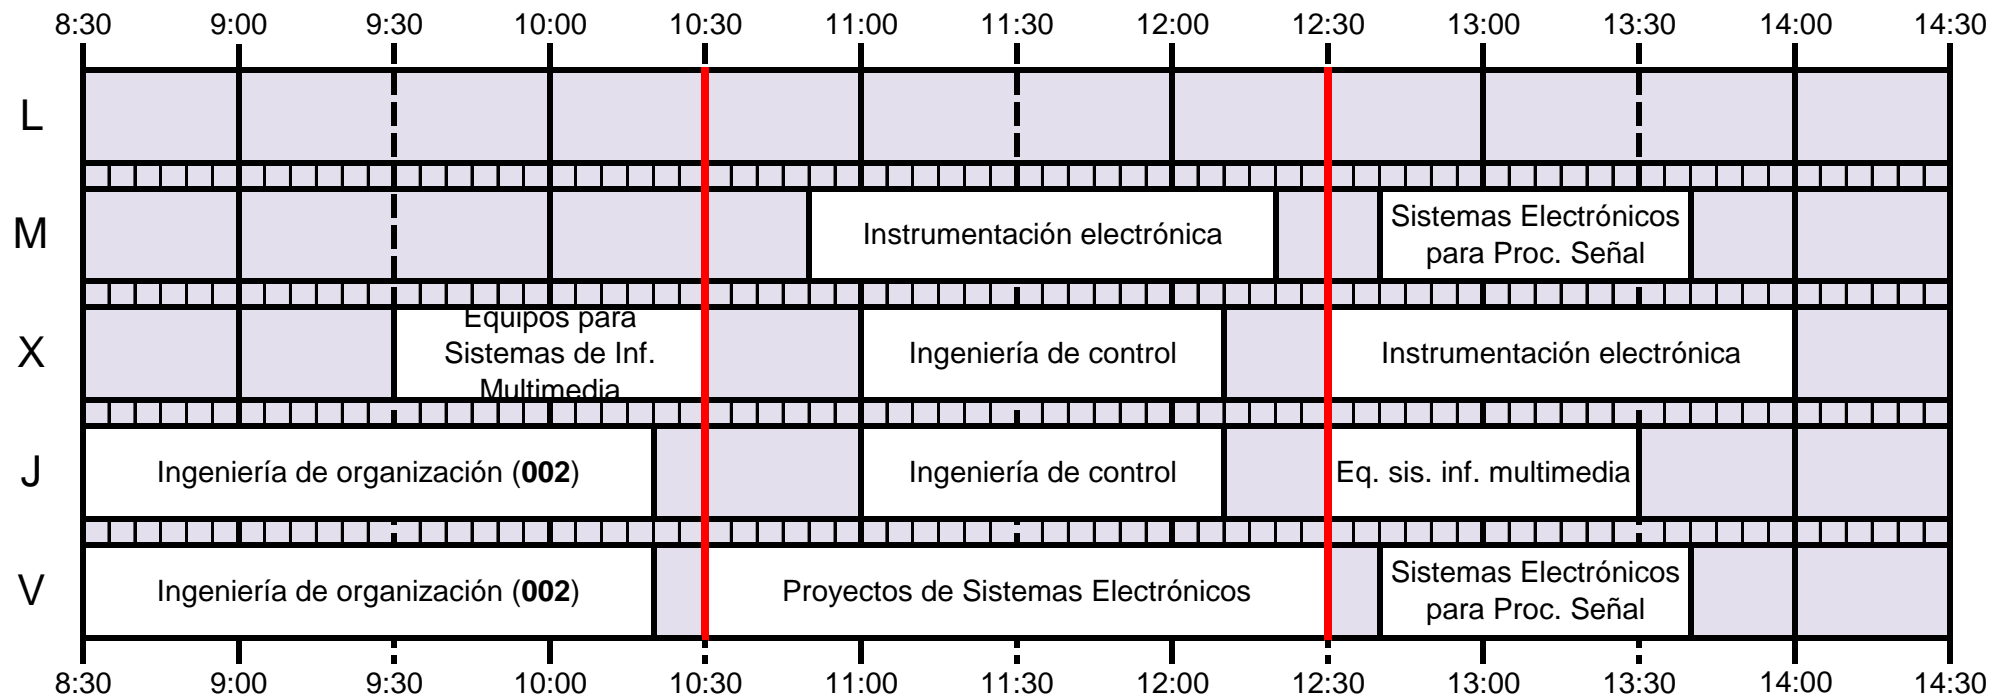

Grado en Ingeniería de las Tecnologías de Telecomunicación

* FAST se imparte en aula durante 4 semanas

* FAST se imparte en aula durante 4 semanas

*Hasta completar 45h

*Hasta completar 45h

TELEMÁTICA

SISTEMAS DE TELECOMUNICACIÓN + SISTEMAS ELECTRÓNICOS+ SONIDO E IMAGEN

*Hasta completar 45 horas

TELEMÁTICA + SONIDO E IMAGEN

SISTEMAS DE TELECOMUNICACIÓN + SISTEMAS ELECTRÓNICOS

OPTATIVAS COMUNES

OPTATIVAS COMUNES

OPTATIVAS COMUNES