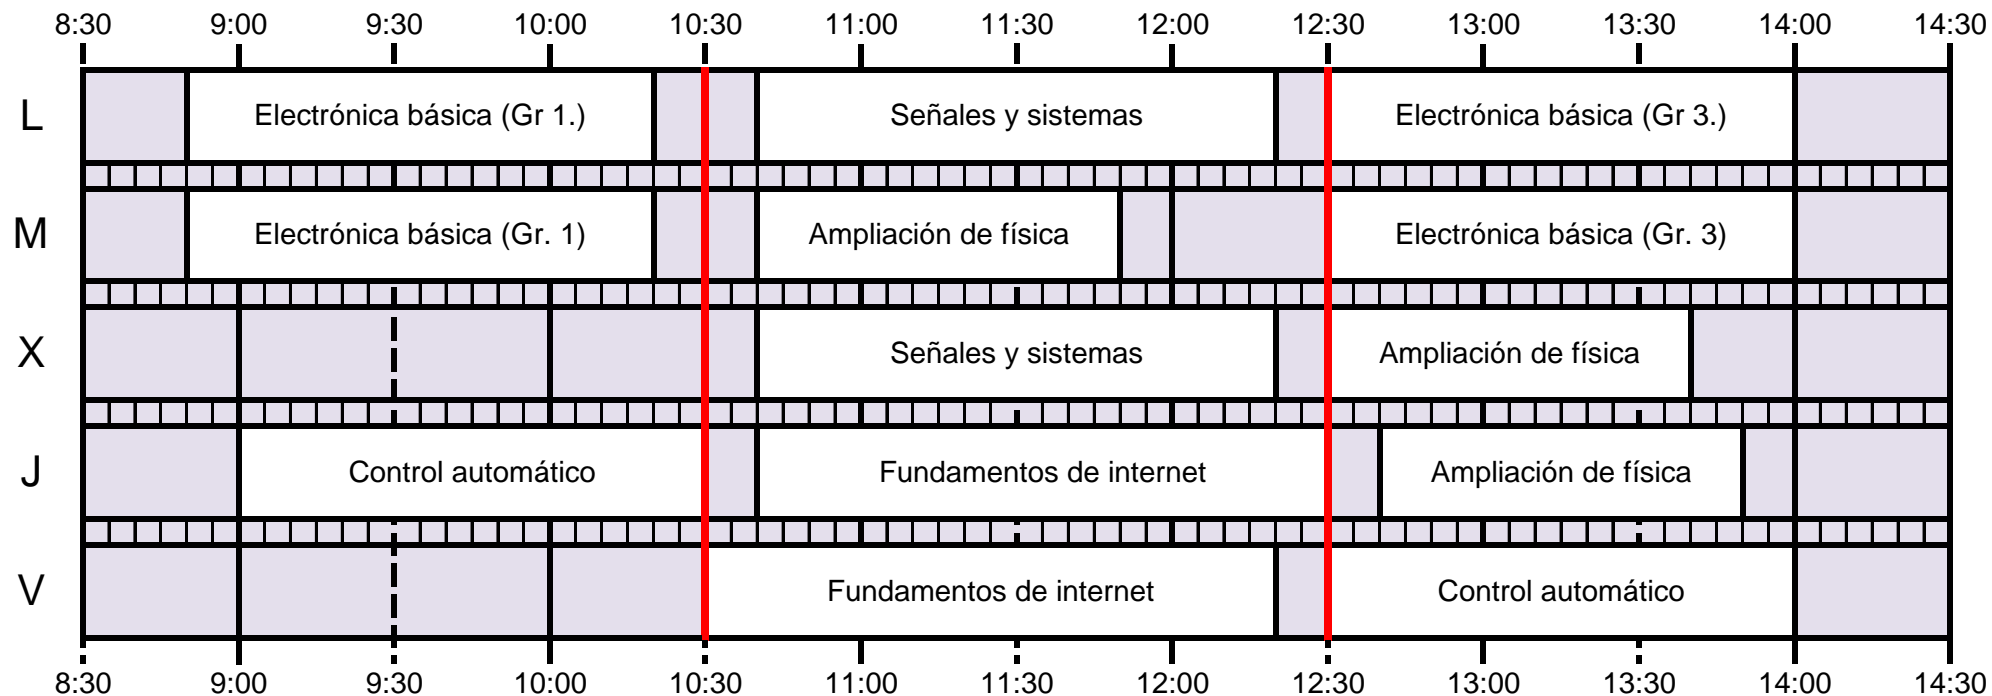

Grado en Ingeniería de las Tecnologías de Telecomunicación

* FAST se imparte en aula durante 4 semanas

* FAST se imparte en aula durante 4 semanas

*Hasta completar 45h

*Hasta completar 45h

TELEMÁTICA

SISTEMAS DE TELECOMUNICACIÓN + SISTEMAS ELECTRÓNICOS+ SONIDO E IMAGEN

*Hasta completar 45 horas

TELEMÁTICA + SONIDO E IMAGEN

SISTEMAS DE TELECOMUNICACIÓN + SISTEMAS ELECTRÓNICOS

OPTATIVAS COMUNES

OPTATIVAS COMUNES

OPTATIVAS COMUNES