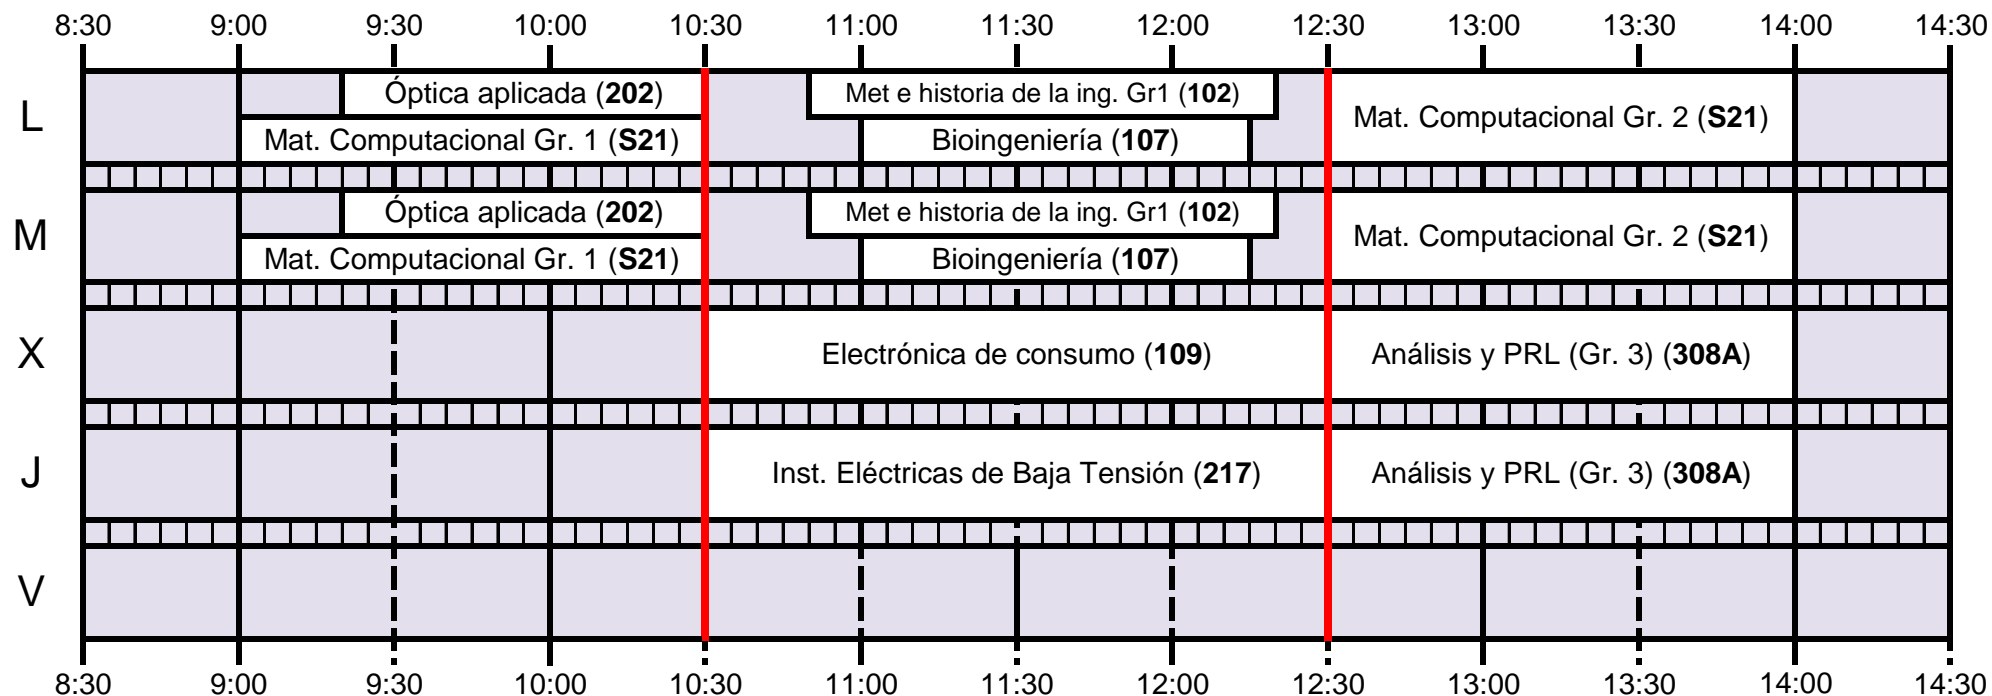

Grado en Ingeniería de las Tecnologías de Telecomunicación

* FAST se imparte en aula durante 4 semanas

* FAST se imparte en aula durante 4 semanas

*Hasta completar 45h

*Hasta completar 45h

TELEMÁTICA

SISTEMAS DE TELECOMUNICACIÓN + SISTEMAS ELECTRÓNICOS+ SONIDO E IMAGEN

*Hasta completar 45 horas

TELEMÁTICA + SONIDO E IMAGEN

SISTEMAS DE TELECOMUNICACIÓN + SISTEMAS ELECTRÓNICOS

OPTATIVAS COMUNES

OPTATIVAS COMUNES

OPTATIVAS COMUNES