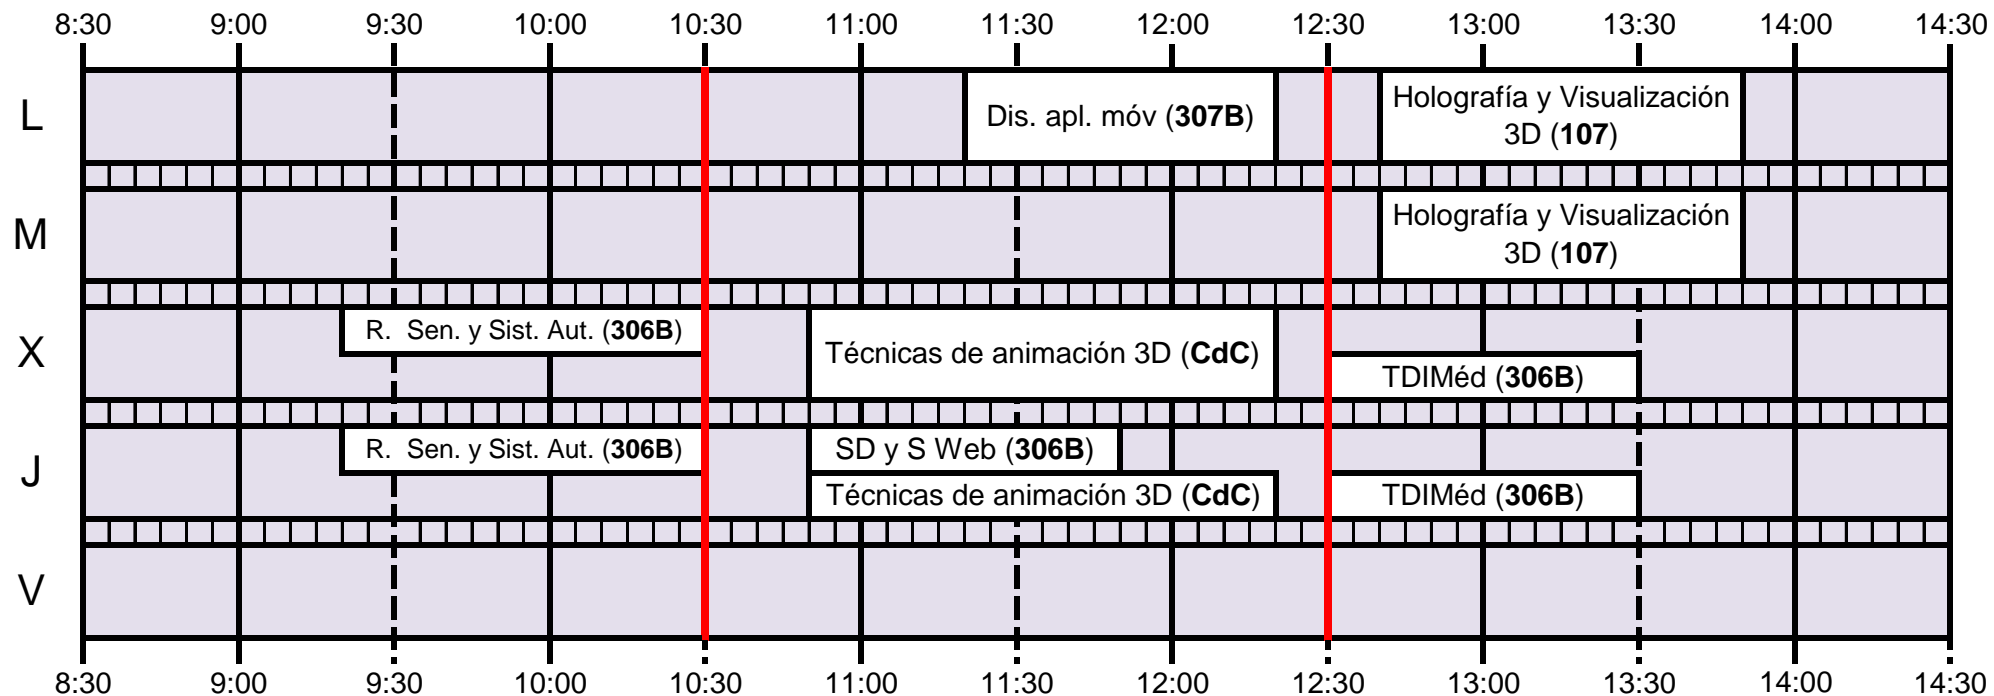

Grado en Ingeniería de las Tecnologías de Telecomunicación

* FAST se imparte en aula durante 4 semanas

* FAST se imparte en aula durante 4 semanas

*Hasta completar 45h

*Hasta completar 45h

TELEMÁTICA

SISTEMAS DE TELECOMUNICACIÓN + SISTEMAS ELECTRÓNICOS+ SONIDO E IMAGEN

*Hasta completar 45 horas

TELEMÁTICA + SONIDO E IMAGEN

SISTEMAS DE TELECOMUNICACIÓN + SISTEMAS ELECTRÓNICOS

OPTATIVAS COMUNES

OPTATIVAS COMUNES

OPTATIVAS COMUNES