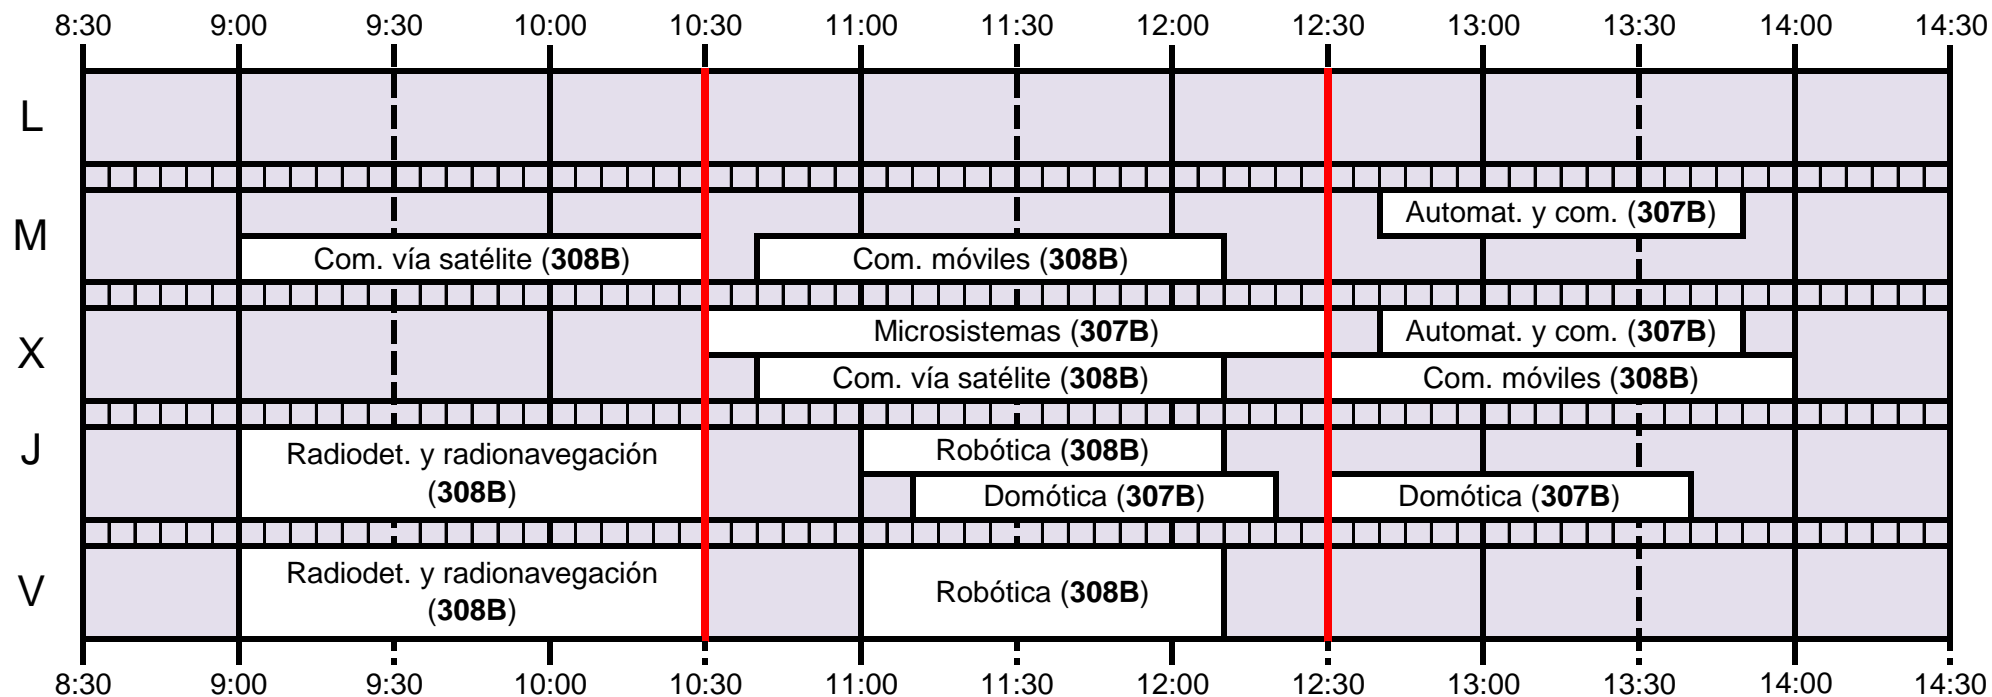

Grado en Ingeniería de las Tecnologías de Telecomunicación

* FAST se imparte en aula durante 4 semanas

* FAST se imparte en aula durante 4 semanas

*Hasta completar 45h

*Hasta completar 45h

TELEMÁTICA

SISTEMAS DE TELECOMUNICACIÓN + SISTEMAS ELECTRÓNICOS+ SONIDO E IMAGEN

*Hasta completar 45 horas

TELEMÁTICA + SONIDO E IMAGEN

SISTEMAS DE TELECOMUNICACIÓN + SISTEMAS ELECTRÓNICOS

OPTATIVAS COMUNES

OPTATIVAS COMUNES

OPTATIVAS COMUNES