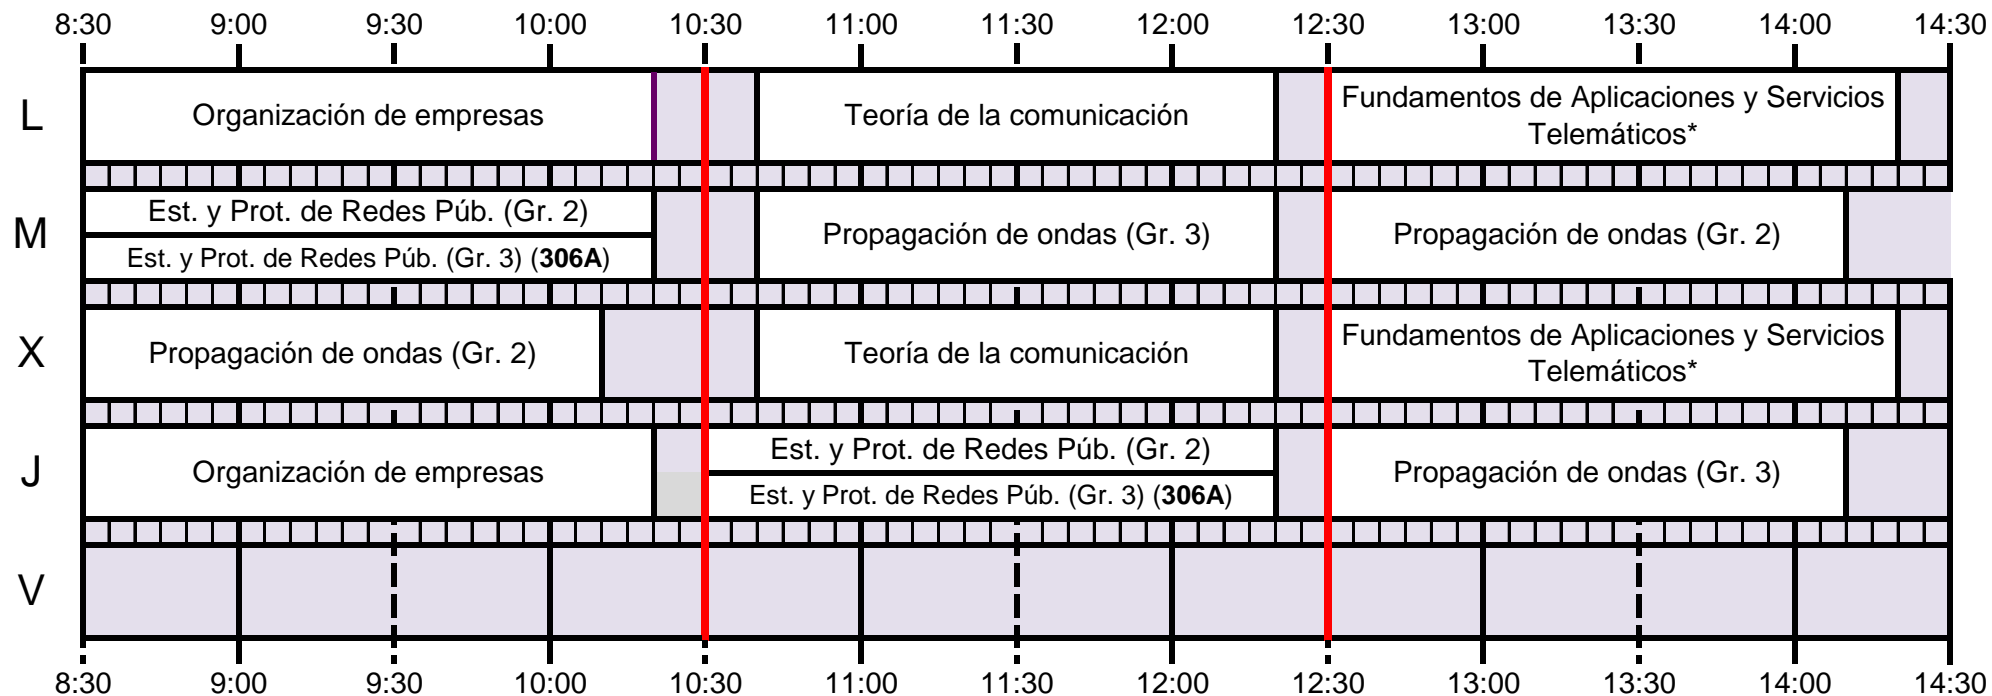

Grado en Ingeniería de las Tecnologías de Telecomunicación

* FAST se imparte en aula durante 4 semanas

* FAST se imparte en aula durante 4 semanas

*Hasta completar 45h

*Hasta completar 45h

TELEMÁTICA

SISTEMAS DE TELECOMUNICACIÓN + SISTEMAS ELECTRÓNICOS+ SONIDO E IMAGEN

*Hasta completar 45 horas

TELEMÁTICA + SONIDO E IMAGEN

SISTEMAS DE TELECOMUNICACIÓN + SISTEMAS ELECTRÓNICOS

OPTATIVAS COMUNES

OPTATIVAS COMUNES

OPTATIVAS COMUNES