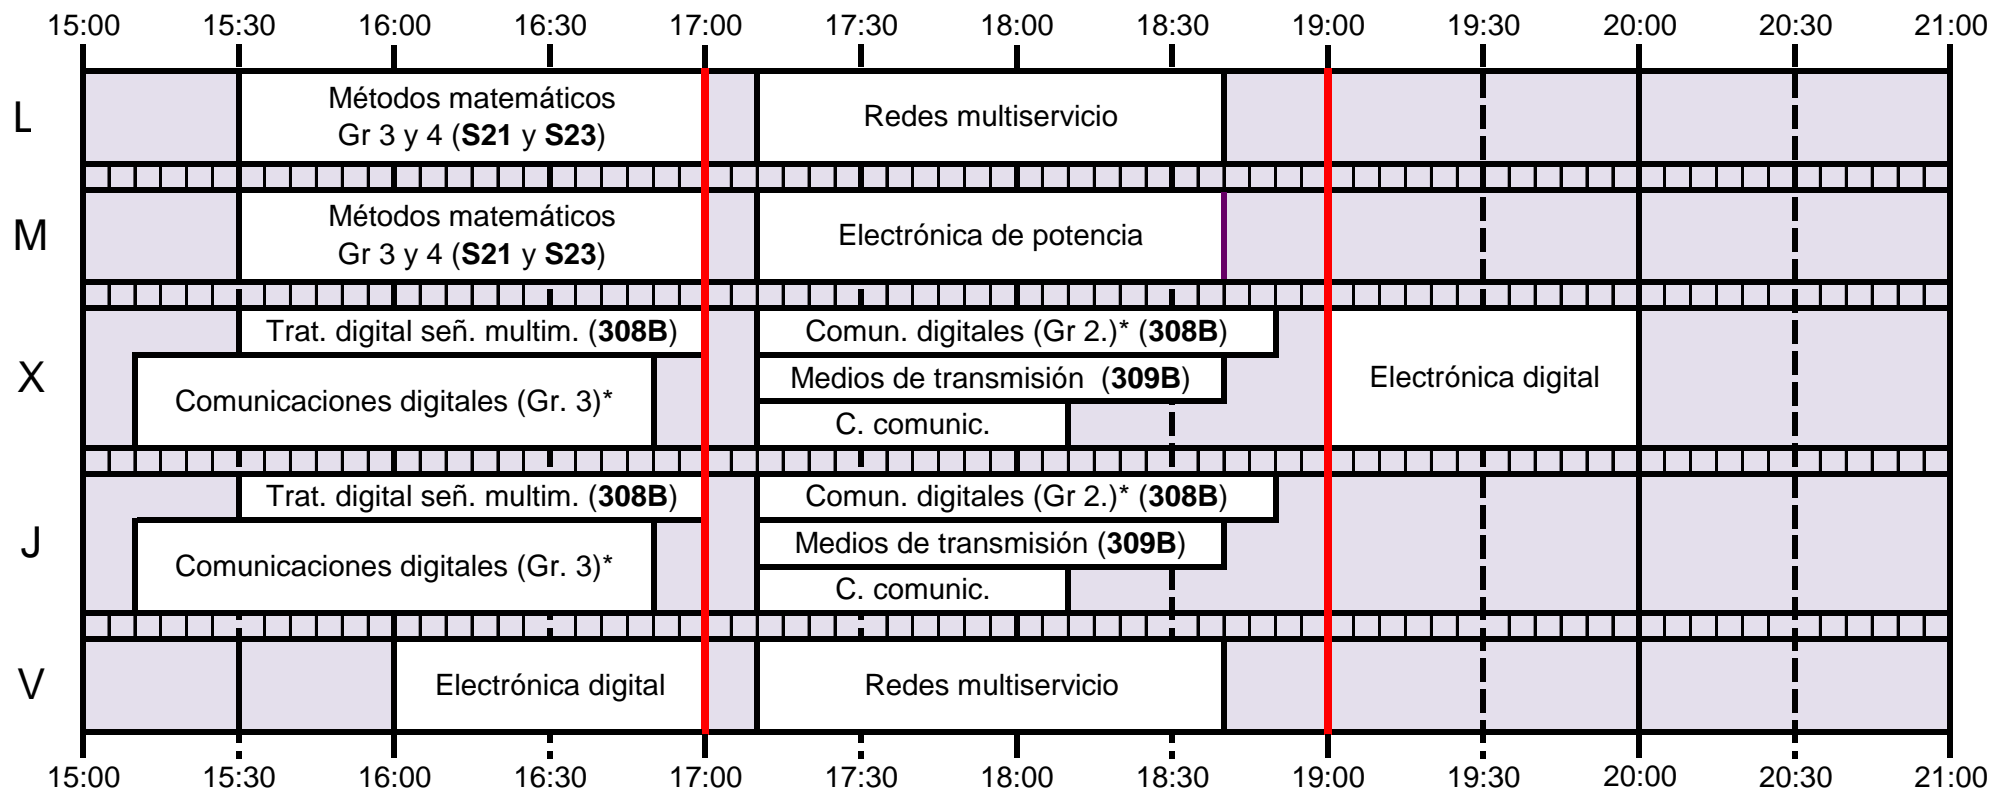

Grado en Ingeniería de las Tecnologías de Telecomunicación

* FAST se imparte en aula durante 4 semanas

* FAST se imparte en aula durante 4 semanas

*Hasta completar 45h

*Hasta completar 45h

TELEMÁTICA

SISTEMAS DE TELECOMUNICACIÓN + SISTEMAS ELECTRÓNICOS+ SONIDO E IMAGEN

*Hasta completar 45 horas

TELEMÁTICA + SONIDO E IMAGEN

SISTEMAS DE TELECOMUNICACIÓN + SISTEMAS ELECTRÓNICOS

OPTATIVAS COMUNES

OPTATIVAS COMUNES

OPTATIVAS COMUNES